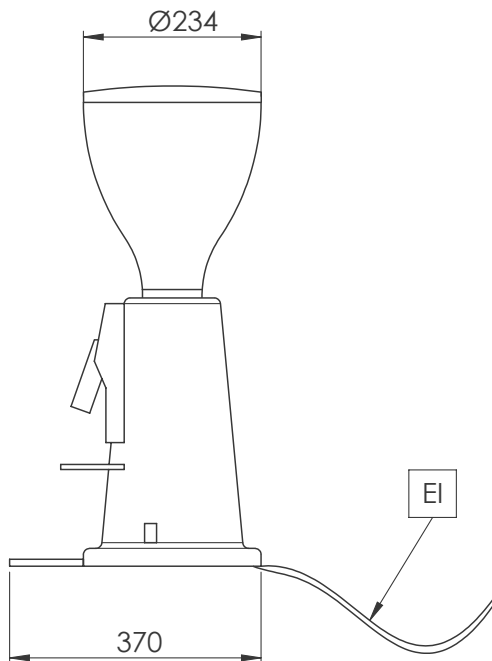

Zepředu

Boční

Elektro

Napětí:

602546 (GRNDEM600) 230 V/1N ph/50/60 Hz

Příkon max:

0.34 kW

Typ el.koncovky

CE-SCHUKO

Hlavní informace

Vnější rozměry, Šířka 230 mm

Vnější rozměry, Hloubka 370 mm

Vnější rozměry, Výška 600 mm

Netto váha: ISO 9001; ISO 14001 kg

Přepravní váha: 13.5 kg

Přepravní výška: 870 mm

Přepravní šířka: 500 mm

Přepravní hloubka: 750 mm

Přepravní objem: 0.33 m³

Zařízení pro přípravu kávy
Mlýnek na kávu, 75 mm

Společnost si vyhrazuje právo provádět změny v produktech bez předchozího upozornění. Všechny informace byly správné v době tisku.