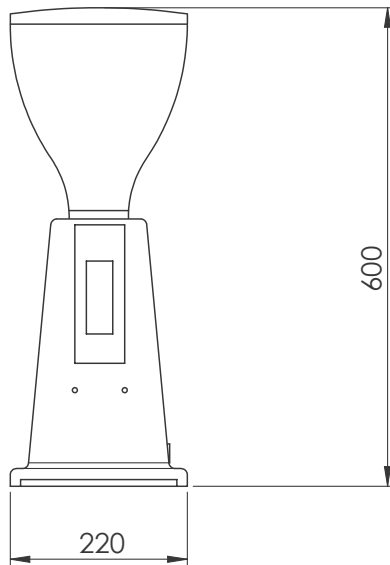

Zepředu

Boční

Elektro

Napětí:

602546 (GRNDEM600) 230 V/1N ph/50/60 Hz

Příkon max:

0.34 kW

Typ el.koncovky

CE-SCHUKO

Hlavní informace

Vnější rozměry, Šířka 230 mm

Vnější rozměry, Hloubka 370 mm

Vnější rozměry, Výška 600 mm

Netto váha: ISO 9001; ISO 14001 kg

Přepravní váha: 13.5 kg

Přepravní výška: 870 mm

Přepravní šířka: 500 mm

Přepravní hloubka: 750 mm

Přepravní objem: 0.33 m³

Zařízení pro přípravu kávy
Mlýnek na kávu, 75 mm

Společnost si vyhrazuje právo provádět změny v produktech bez předchozího upozornění. Všechny informace byly správné v době tisku.